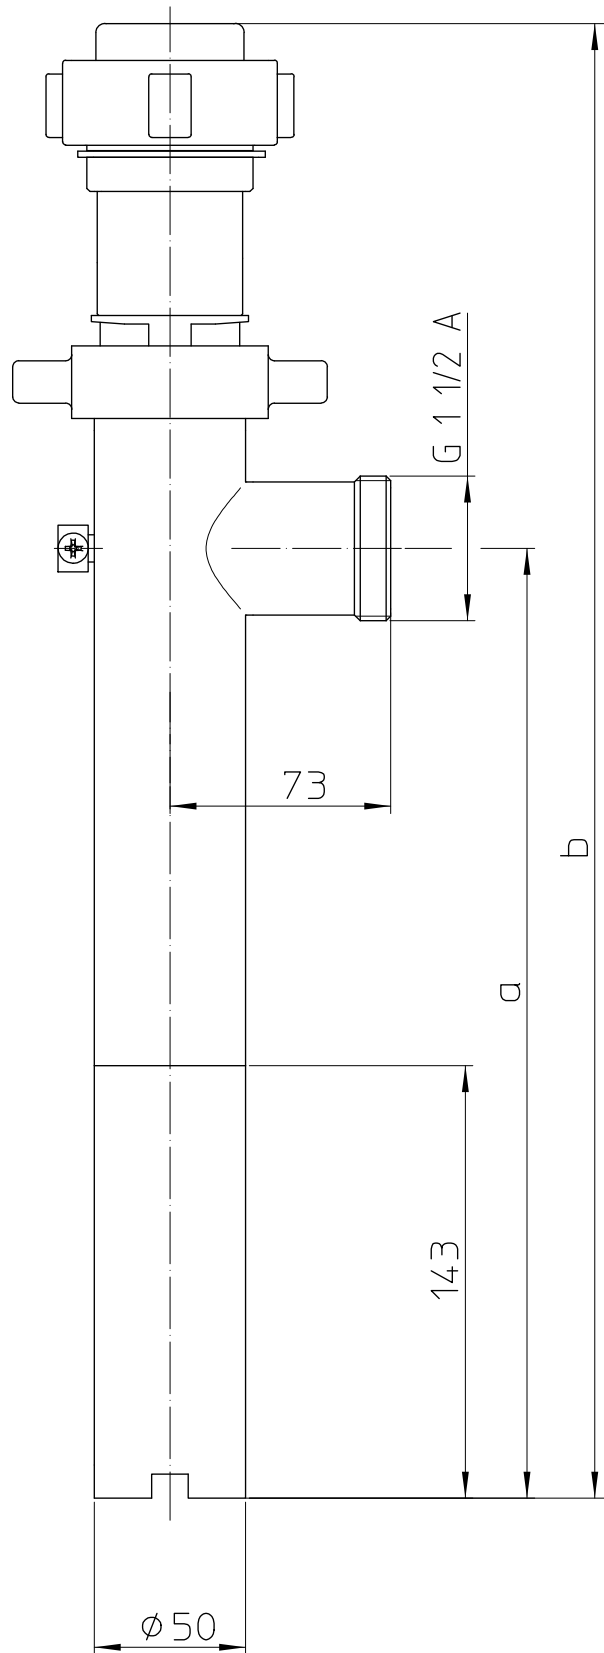

1200	1214	1387
1000	1014	1187
ET	a	b

ET=Eintauchtiefe
 Immersion length
 Longueur d'immersion

Format: A4

Bemerkung:
 Bei Montage von Motor und Pumpe
 reduziert sich die Gesamthöhe um 16mm!

Note:
 With motor and pump assembled,
 the total length reduces by 16mm!

La hauteur totale se réduit
 de 16mm lorsque le moteur
 est monté sur la pompe.